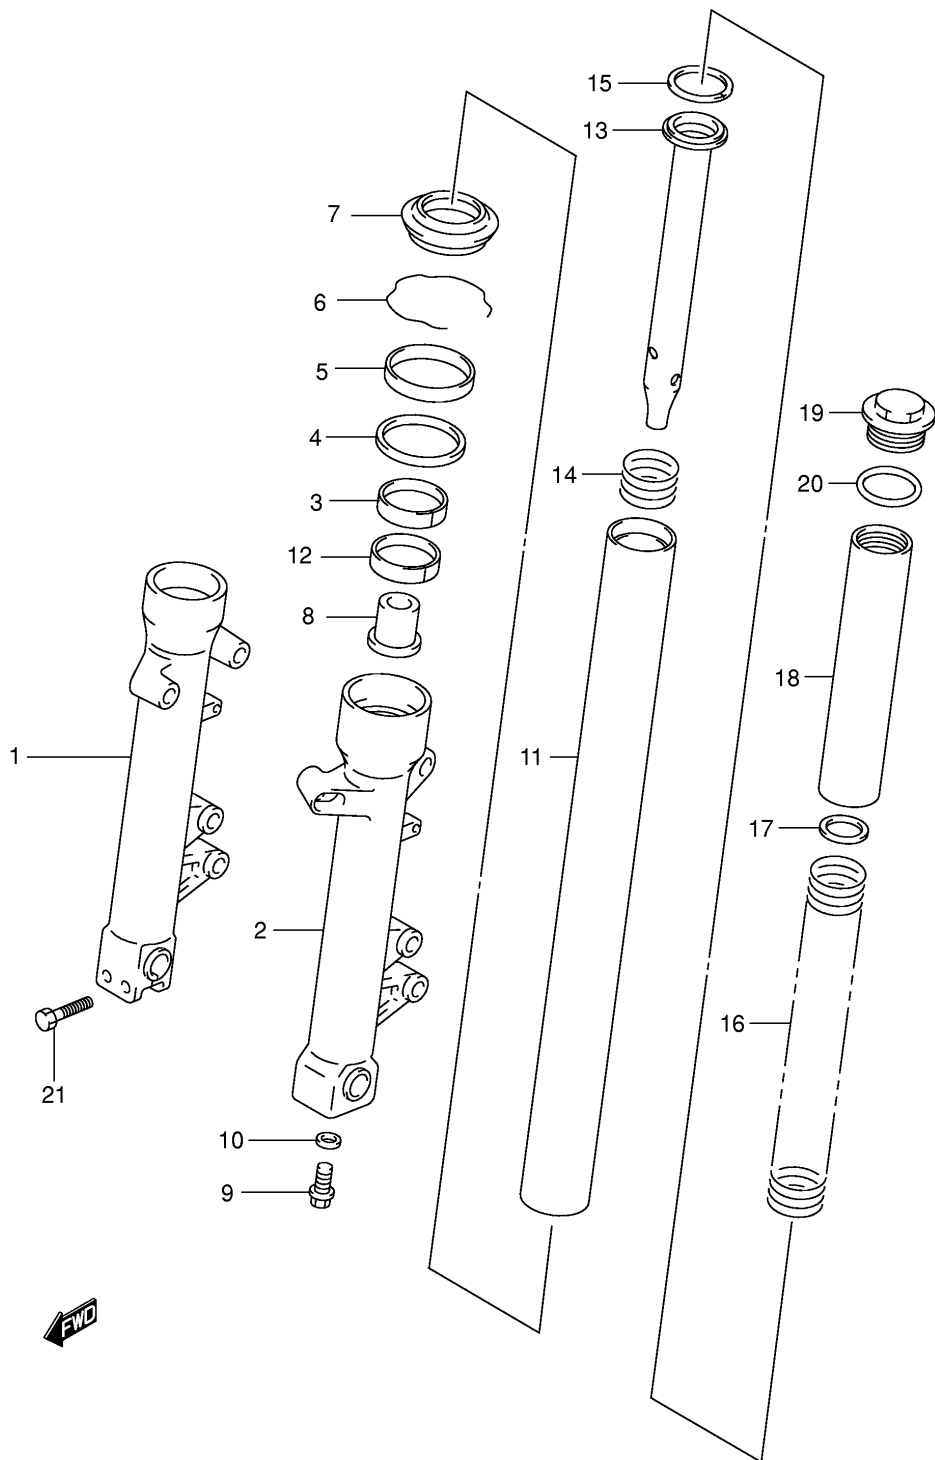

Ref No	Part No	Description
1	51130-20F30	. Tube, Outer Rh
2	51140-20F00	. Tube, Outer Lh
3	51167-26E10	. Metal, Slide
4	51158-05A00	. Washer
5	51153-14F00	. Seal, Oil
6	51156-49440	. Circlip
7	51173-14F00	. Seal, Dust
9	51147-16510	. Bolt
10	51148-41310	. Washer
11	51110-20F00	. Tube, Inner
12	51121-33D10	. Piston
14	51177-06C00	. Spring
15	51196-33D10	. Ring, Piston
17	51356-10D03	. Washer
19	51351-10D00	. Cap
20	09280-32001	. O Ring
21	01550-08457	. Bolt, Rh